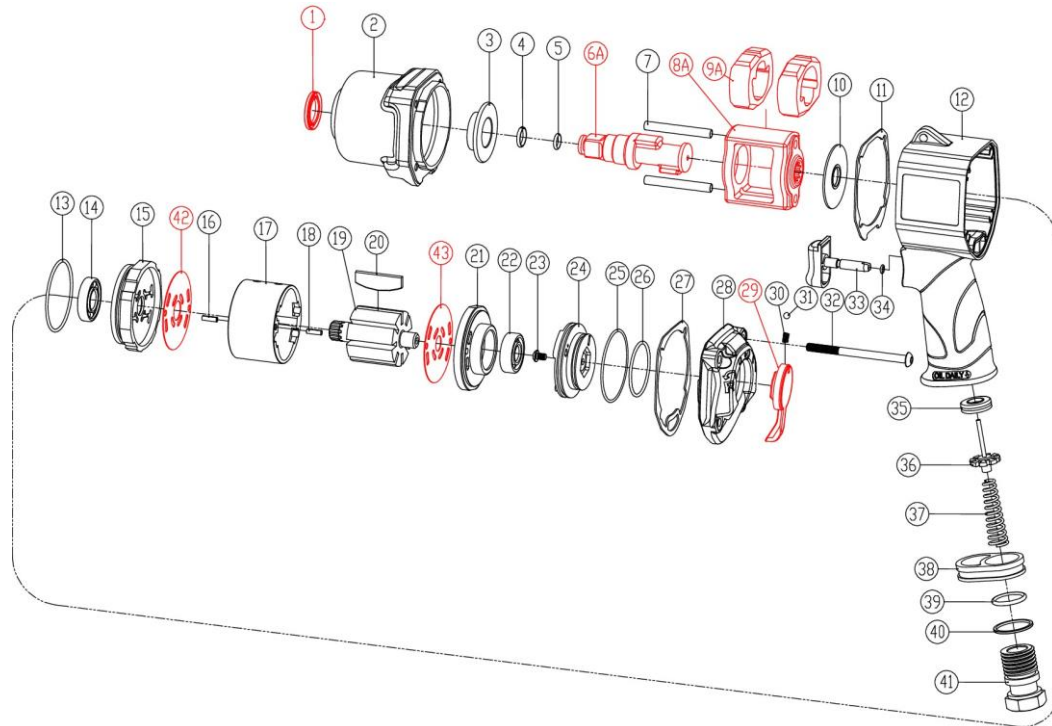

1/2" AIR IMPACT WRENCH (Twin Hammer)

INDEX NO.	PARTS NO.	DESCRIPTION	Q'TY
1	12891TA01	Oil Seal	1
2	12891TA02	Hammer Case	1
3	12891TA03	Bushing	1
4	12891TA04	Anvil Collar	1
5	12891TA05	O-Ring	1
6	12891TA06A	Anvil (1/2" DR)	1
7	12891TA07	Hammer Pin	2
8	12891TA08A	Hammer Cage	1
9	12891TA09A	Hammer Dog	2
10	12891TA10	Washer	1
11	12891TA11	Front Gasket	1
12	12891TA12	Motor Housing	1
13	12891TA13	O-Ring	1
14	12891TA14	Ball Bearing	1
15	12891TA15	Front Plate	1
16	12891TA16	Spring Pin	1
17	12891TA17	Cylinder	1
18	12891TA18	Spring Pin	1
19	12891TA19	Rotor	1
20	12891TA20	Rotor Blade	8
21	12891TA21	Rear Plate	1
22	12891TA22	Ball Bearing	1
23	12891TA23	Screw	1

INDEX NO.	PARTS NO.	DESCRIPTION	Q'TY
24	12891TA24	Reverse Valve	1
25	12891TA25	O-Ring	1
26	12891TA26	O-Ring	1
27	12891TA27	Rear Gasket	1
28	12891TA28	Rear Cover	1
29	12891TA29	Reverse Lever	1
30	12891TA30	Spring	1
31	12891TA31	Steel Ball	1
32	12891TA32	Screw	4
33	12891TA33	Trigger	1
34	12891TA34	O-Ring	1
35	12891TA35	Retainer	1
36	12891TA36	Valve Stem	1
37	12891TA37	Spring	1
38	12891TA38	Exhaust Deflector	1
39	12891TA39	O-Ring	1
40	12891TA40	Washer	1
41	12891TA41	Hose Adaptor -18NPT	1
42		Hose Adaptor -19PT	
43		Hose Adaptor - 19PF(BSP)	
44	12891TA42	Front Plate Washer	1
45	12891TA43	Rear Plate Washer	1

Consumable parts No .4, 5, 6, 11, 14, 20, 27, 30, 31, 37, 38

HIW-04891T